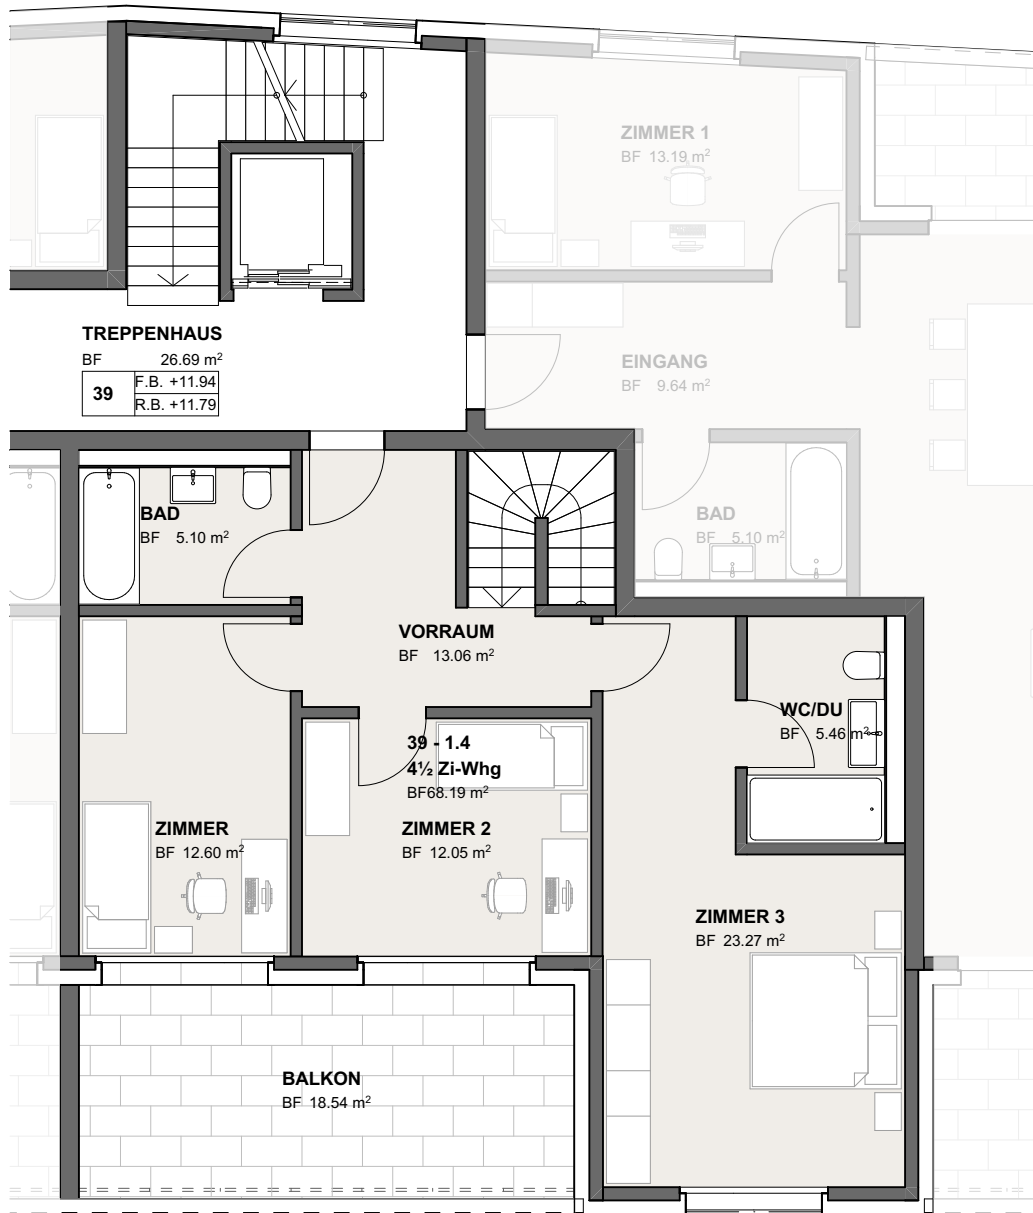

4. OG	39 - 4.15	39 - 3.11	39 - 4.14	39 - 4.13
3. OG	39 - 3.12	39 - 3.11	39 - 3.10	39 - 3.9
2. OG	39 - 2.8	39 - 1.5	39 - 1.4	39 - 2.7
1. OG	39 - 1.6	39 - 1.5	39 - 1.4	39 - 1.3
EG	39 - 0.2			39 - 0.1
UG				

Wohnung 39 - 1.4 | 1. Obergeschoss
 1. Obergeschoss | 4½ Zimmer

Nettowohnfläche **Total Whg.** 142.1 m²
 Balkonfläche 37.1 m²

4. OG	39 - 4.15	39 - 3.11	39 - 4.14	39 - 4.13
3. OG	39 - 3.12	39 - 3.11	39 - 3.10	39 - 3.9
2. OG	39 - 2.8	39 - 1.5	39 - 1.4	39 - 2.7
1. OG	39 - 1.6	39 - 1.5	39 - 1.4	39 - 1.3
EG	39 - 0.2			39 - 0.1
UG				

Wohnung 39 - 1.4 | 2. Obergeschoss
2. Obergeschoss | 4½ Zimmer

Nettowoohnfläche **Total Whg.** 142.1 m²
Balkonfläche 37.1 m²