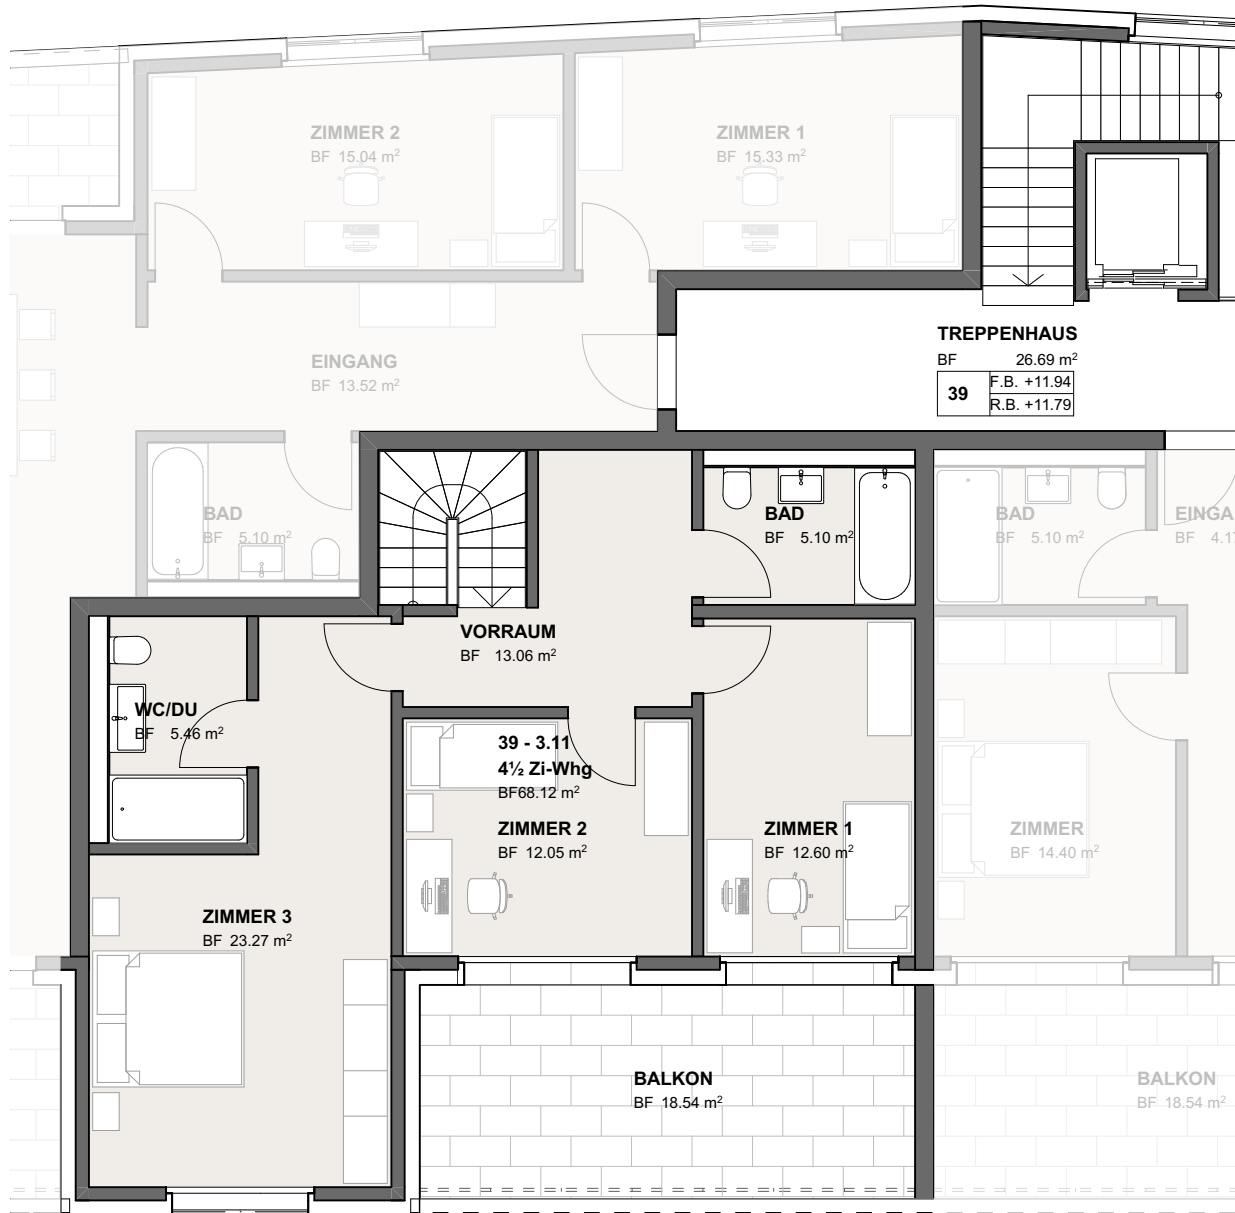

4. OG	39 - 4.15	39 - 3.11	39 - 4.14	39 - 4.13
3. OG	39 - 3.12	39 - 3.11	39 - 3.10	39 - 3.9
2. OG	39 - 2.8	39 - 1.5	39 - 1.4	39 - 2.7
1. OG	39 - 1.6	39 - 1.5	39 - 1.4	39 - 1.3
EG	39 - 0.2			39 - 0.1
UG				

Wohnung 39 - 3.11 | 3. Obergeschoss
3. Obergeschoss | 4½ Zimmer

Nettowohnfläche **Total Whg.** 142.1 m²
Balkonfläche 37.1 m²

4. OG	39 - 4.15	39 - 3.11	39 - 4.14	39 - 4.13
3. OG	39 - 3.12	39 - 3.11	39 - 3.10	39 - 3.9
2. OG	39 - 2.8	39 - 1.5	39 - 1.4	39 - 2.7
1. OG	39 - 1.6	39 - 1.5	39 - 1.4	39 - 1.3
EG	39 - 0.2			39 - 0.1
UG				

Wohnung 39 - 3.11 | 4. Obergeschoss
4. Obergeschoss | 4½ Zimmer

Nettowohnfläche **Total Whg.** 142.1 m²
Balkonfläche 37.1 m²