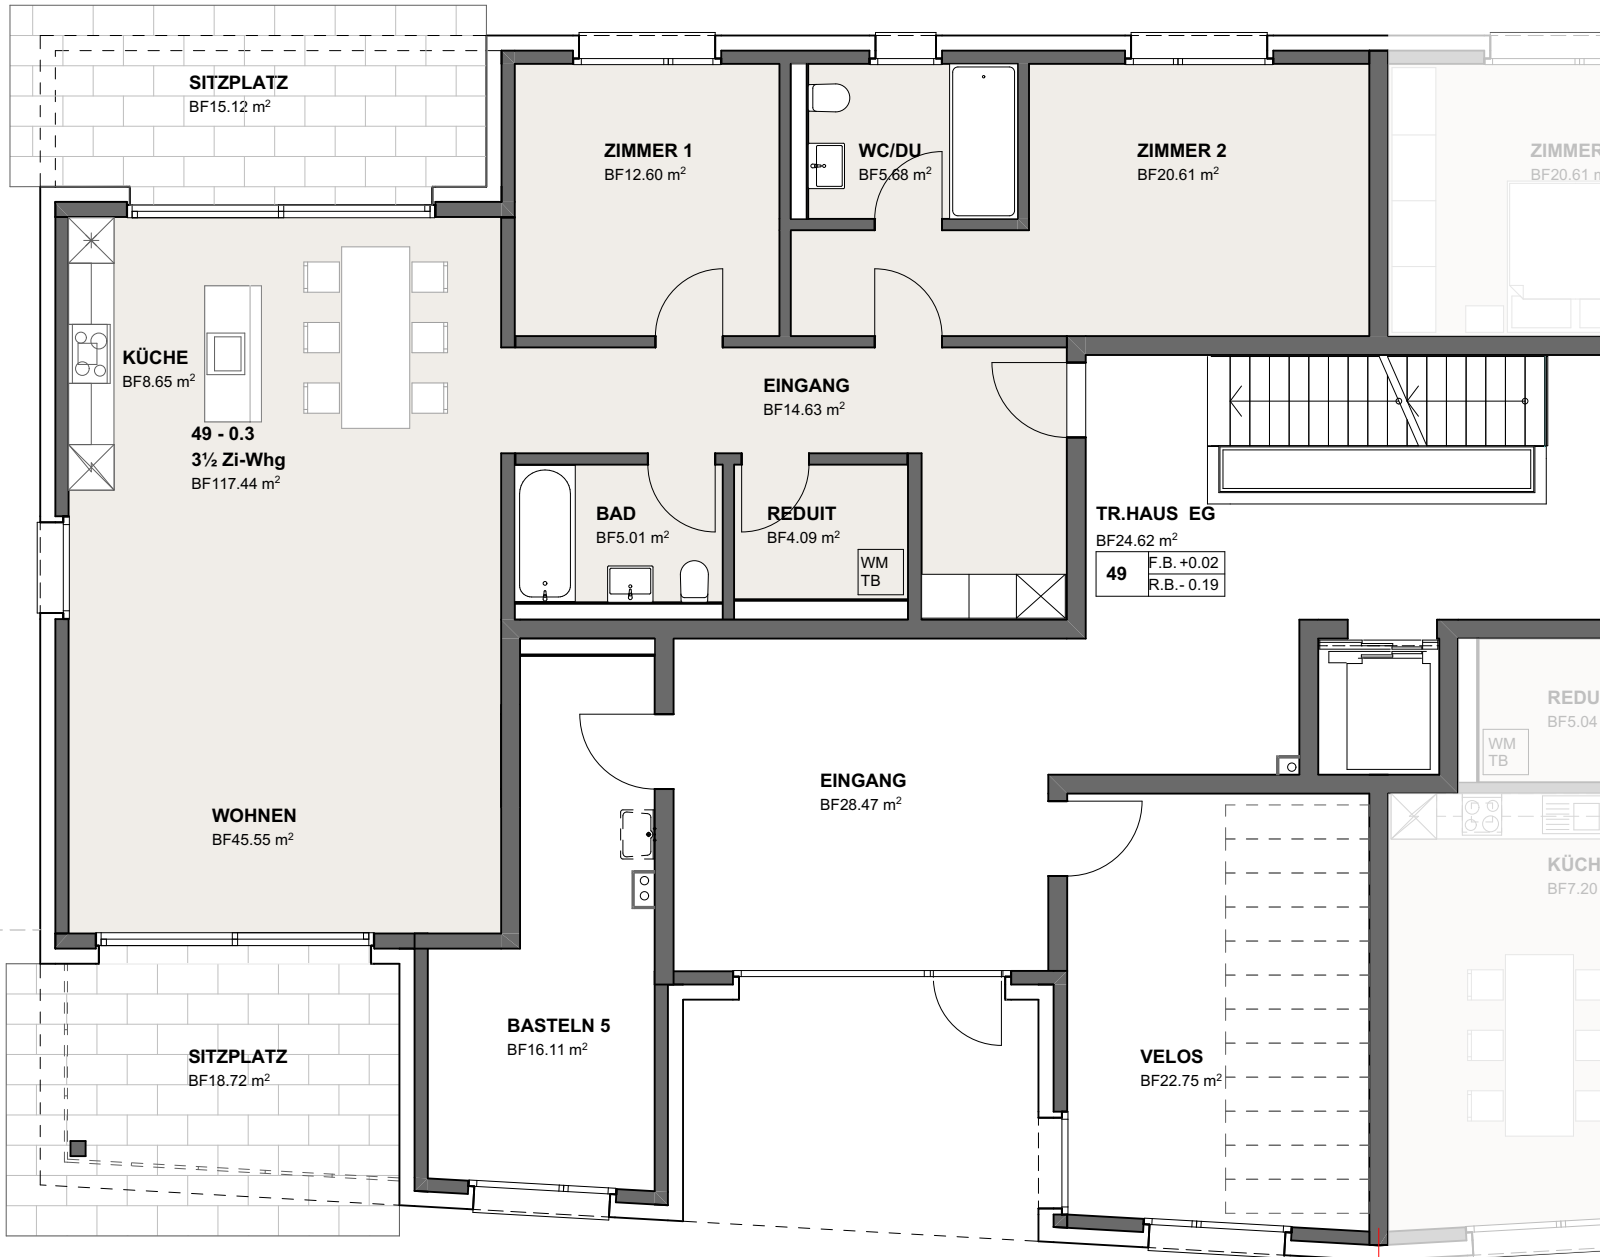

3. OG	49 - 3.15	49 - 3.14	49 - 3.13	49 - 3.12
2. OG	49 - 2.11	49 - 2.10	49 - 2.9	49 - 2.8
1. OG	49 - 1.7	49 - 1.6	49 - 1.5	49 - 1.4
EG	49 - 0.3		49 - 0.2	49 - 0.1
UG				

Wohnung 49 - 0.3
Erdgeschoss | 3 1/2 Zimmer

Nettowohnfläche 117.4 m²
Balkonfläche 33.8 m²