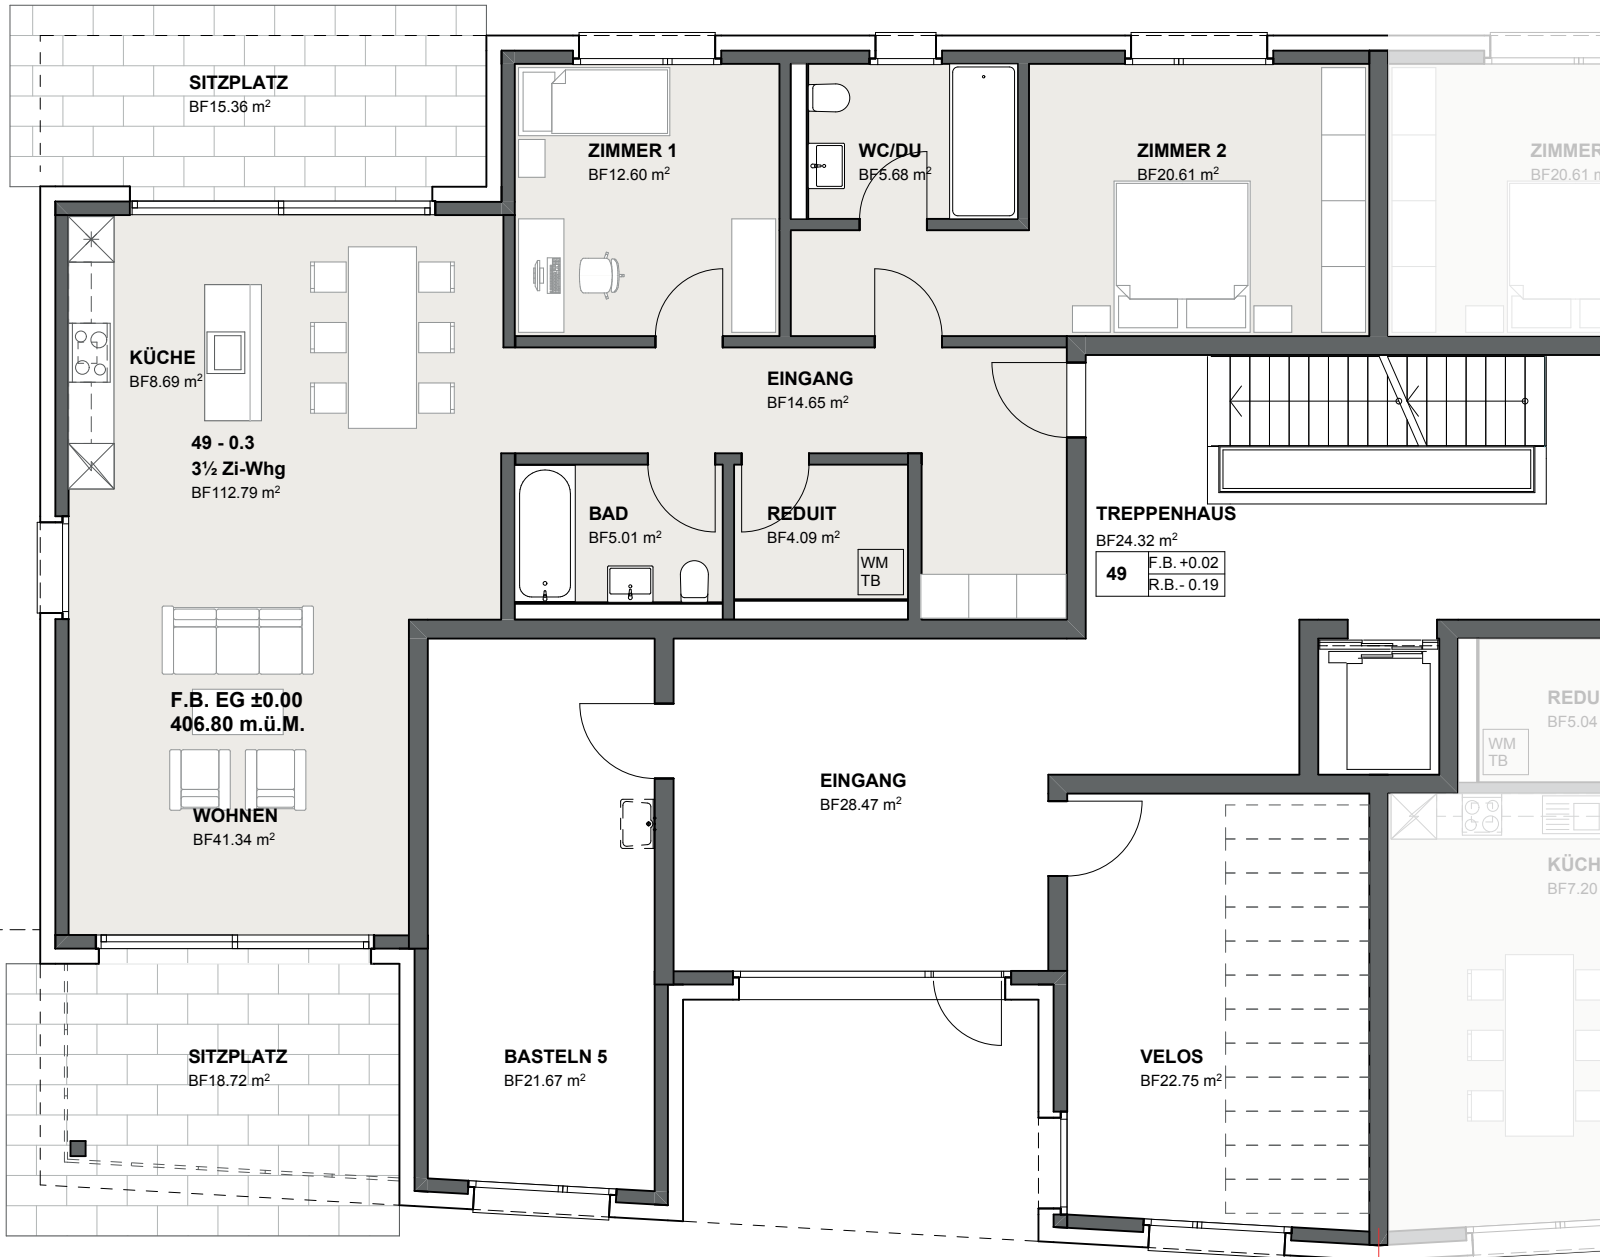

3. OG	49 - 3.15	49 - 3.14	49 - 3.13	49 - 3.12
2. OG	49 - 2.11	49 - 2.10	49 - 2.9	49 - 2.8
1. OG	49 - 1.7	49 - 1.6	49 - 1.5	49 - 1.4
EG	49 - 0.3		49 - 0.2	49 - 0.1
UG				

## Wohnung 49 - 0.3

Erdgeschoss | 3½ Zimmer

Nettowohnfläche 112.8 m<sup>2</sup>  
Balkonfläche 34.1 m<sup>2</sup>